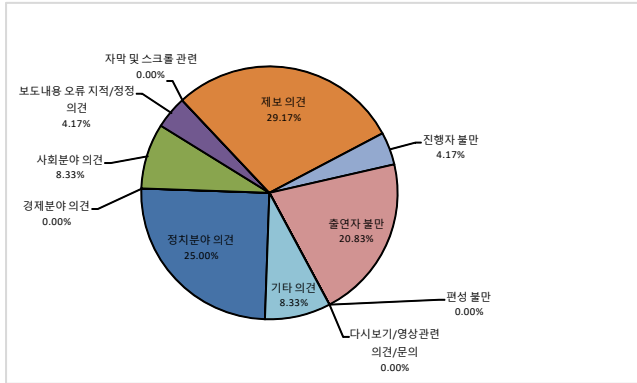

10월 1주 시청자센터 운영실적

방송사명(법인명) : 주식회사 연합뉴스티브이

■ 시청자 의견 접수(VOC) 현황

○ 운영일 : 10월 1일 ~ 10월 7일

No.	구분	VOC		응답		비고
		건수	비율	건수	응답률	
1	정치분야 의견	6	25.00%	6	100%	
2	경제분야 의견	0	0.00%	0	100%	
3	사회분야 의견	2	8.33%	2	100%	
4	보도내용 오류지적/정정 의견	1	4.17%	1	100%	
5	자막 및 스크롤 관련	0	0.00%	0	100%	
6	제보 의견	7	29.17%	7	100%	
7	진행자 불만	1	4.17%	1	100%	
8	출연자 불만	5	20.83%	5	100%	
9	편성 불만	0	0.00%	0	100%	
10	다시보기, 영상 관련 의견/문의	0	0.00%	0	100%	
11	기타 의견	2	8.33%	2	100%	제작 프로그램에 나왔던 안 해준 고추 제법 농가 연락처 문의 등
합 계		24	100%	24	100%	

- 1 -

○ 시청자 의견 구분

○ 시청자 주요 의견 발췌

구분	내용	비고
출연자 불만	뉴스1번지 출연 대담에서 양쪽 진행 출연 패널들이 서로 자담 입장만 대변하고 옹호하는 발언 보기 불편하네요.	2023-10-06
정치분야 의견	국회에서 이균용 대법원장 후보자 임명 동의안 부결한 거 지지합니다. 재산 누락 신고하고, 자녀 인턴 근무 특혜 의혹도 있고, 대법원장으로서 자격 없다고 생각합니다.	2023-10-06
제보 의견	10월 1일 저녁 중무고속도로 오창 휴게소에서 보행하던 부부가 SUV에 치인 사고 관련 시청자 제보가 수신되었습니다.	2023-10-01

○ 시청자 주요 의견 조치사항

구분	내용	비고
제보 의견	10월 1일 중무고속도로 오창 휴게소에서 발생한 보행자 부부 사고 관련 시청자 제보를 활용하여 50대 아내가 숨지고, 남편이 다쳐 병원으로 이송된 상황을 신속하게 보도하였습니다. 또한, 연휴 기간 혼잡한 휴게소를 이용하는 운전자, 보행자 모두 각별한 주의가 필요한 점을 강조하여 보도하였습니다. 오창 휴게소서 SUV가 부부 들이받아...2명 사상 https://www.yonhapnewstv.co.kr/news/MYH20231002002300641	2023-10-01