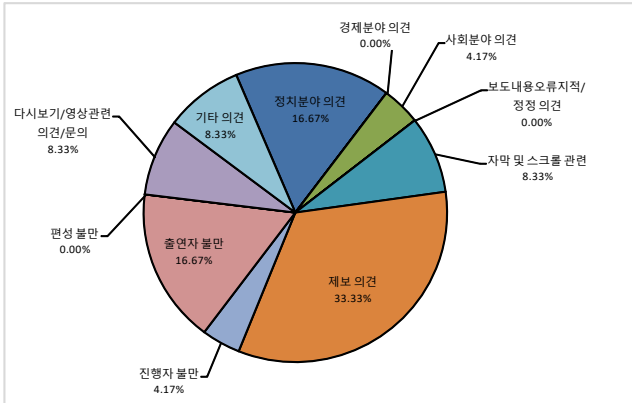

10월 3주 시청자센터 운영실적

방송사명(법인명) : 주식회사 연합뉴스티브이

■ 시청자 의견 접수(VOC) 현황

○ 운영일 : 10월 15일 ~ 10월 21일

No.	구분	VOC		응답		비고
		건수	비율	건수	응답률	
1	정치분야 의견	4	16.67%	4	100%	
2	경제분야 의견	0	0.00%	0	100%	
3	사회분야 의견	1	4.17%	1	100%	
4	보도내용 오류지적/정정 의견	0	0.00%	0	100%	
5	자막 및 스크롤 관련	2	8.33%	2	100%	
6	제보 의견	8	33.33%	8	100%	
7	진행자 불만	1	4.17%	1	100%	
8	출연자 불만	4	16.67%	4	100%	
9	편성 불만	0	0.00%	0	100%	
10	다시보기, 영상 관련 의견/문의	2	8.33%	2	100%	
11	기타 의견	2	8.33%	2	100%	생중계 중인 ADEX 2023 현장 취재 방법 문의 등
합 계		24	100%	24	100%	

- 1 -

○ 시청자 의견 구분

○ 시청자 주요 의견 발취

구분	내용	비고
출연자 불만	출연 대담에서 여야 정당 패널들이 서로 상대 정당 비난하고 비판하는 거 보기 거북합니다.	2023-10-20
정치분야 의견	친 야권 성향 보도 거북해요. 공정하고 균형 있게 보도해주세요.	2023-10-17
제보 의견	제2판교 테크노밸리 화재 관련 시청자 제보가 여러 건 수신되었습니다. ◦ 판교에 화재 발생한 것 같아요. [2023-10-17, 08:22] ◦ 판교 화재 제보합니다. △△출소평, 네오□□방면 화재로 보이고, 소방대원들이 출동 중인가 봅니다. 화재 원인이나 위치는 모르겠습니다. [2023-10-17, 08:42] ◦ 제2 판교 테크노밸리에 불이 났습니다. [2023-10-17, 08:52]	2023-10-17